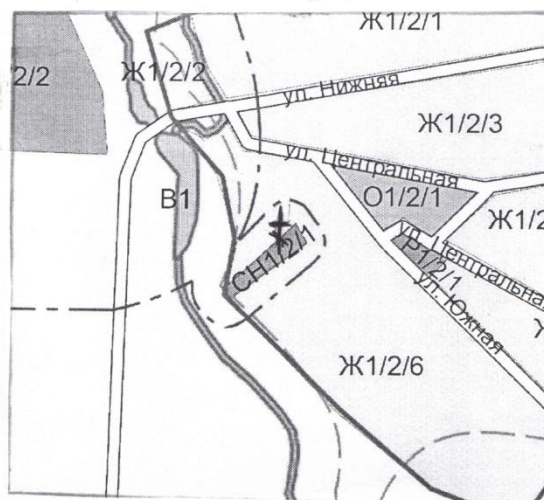

9. Схема расположения захоронения